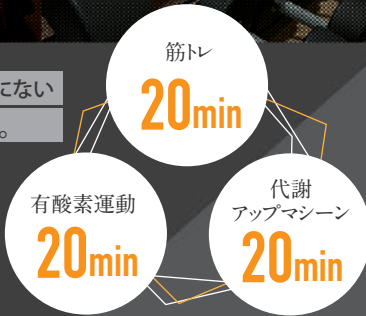

ボクササイズやトランポリンを使った
トレーニングをおこないます。

VIPルーム

トレーナーと集中してトレーニングに取り組む
ことができます。周りの目も気になりません。

アクセス

八事日赤駅からのアクセスもよく、
通いやすい立地にあります。

ConBert+独自の

B-mac

根拠に基づいた今までにない
新しいダイエット法。

B-macダイエットメソッドで理想の身体を手に入れる!
B-mac(ビーマック)は筋トレはたったの20分、有酸素運動(ボクシング、バンジースーパーフライ、トランポリンなど)を楽しみながら20分、最後は代謝アップマシンで至福のリラクゼーション20分!のラクして痩せられるプログラム。ツライだけのダイエットとはもうサヨナラ♪

*B-mac Diet Method 特許出願中 2021-206561

非日常でスタイリッシュ トレーニングに没頭できる特別な空間